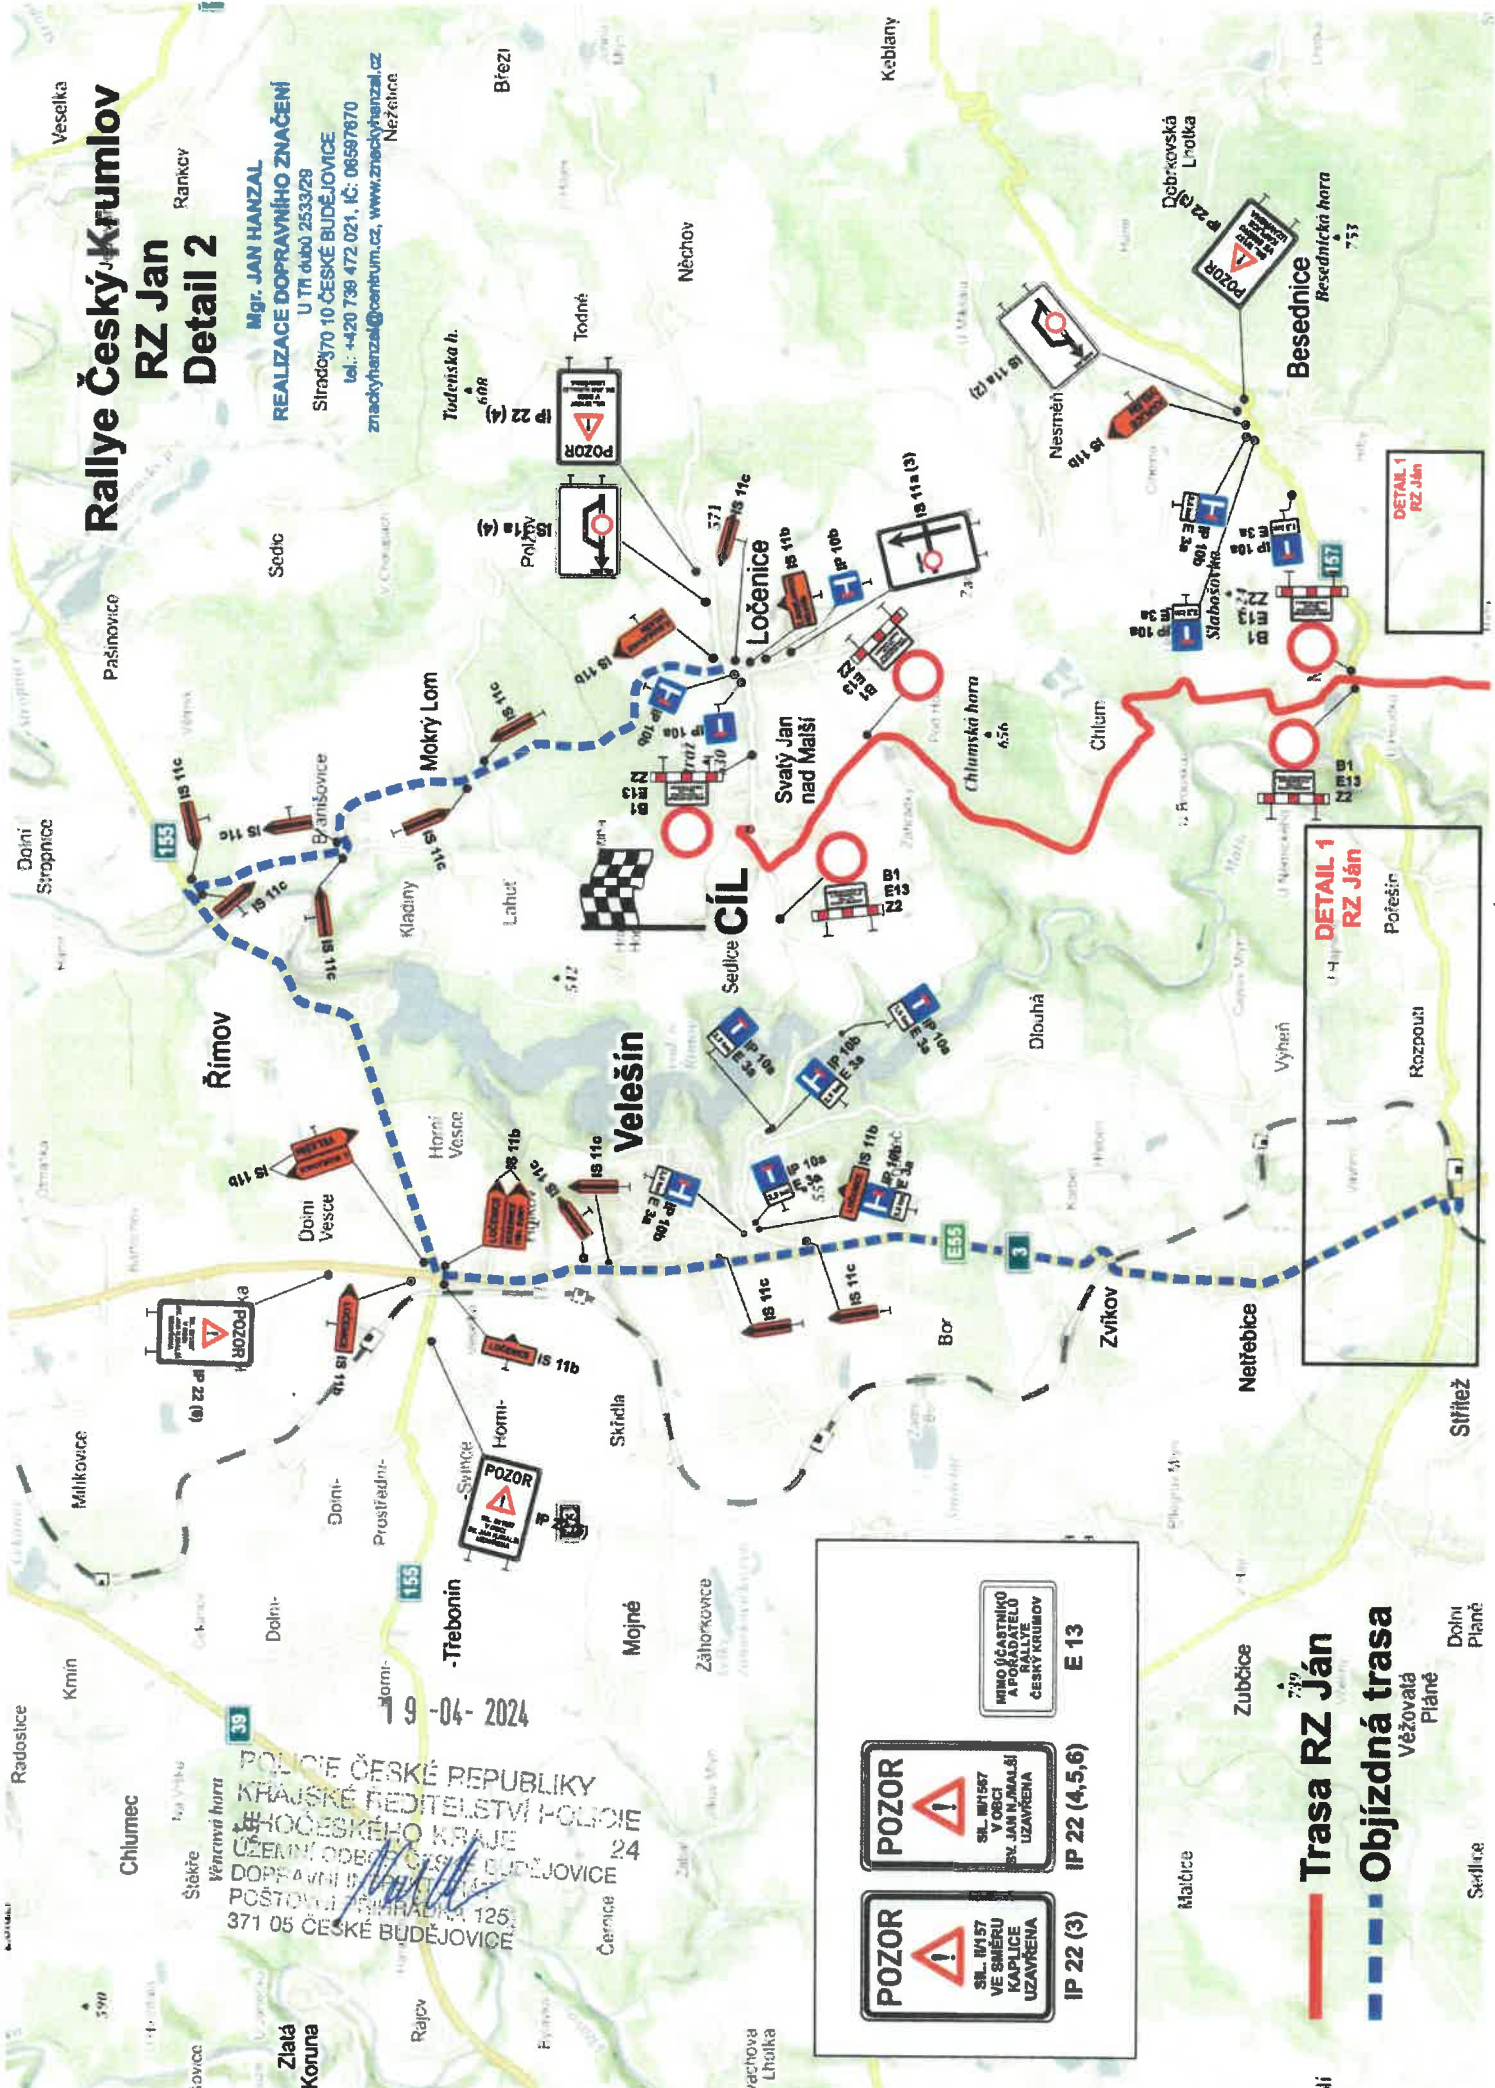

Rallye Český Krumlov RZ Jan Detail 2

Mgr. JAN HANZAL
REALIZACE DOPRAVNÍHO ZNAČENÍ
U Tř. odboč. 2533/29
Stradý 70 10 ČESKÉ BUDĚJOVICE
tel.: +420 739 472 021, IČ: 08697870
znacyhanzal@centrum.cz, www.znacyhanzal.cz
Nežetice

POLICE ČESKÉ REPUBLIKY
KRAJSKÉ ŘEDITELSTVÍ POLICIE
JIHOČESKÉHO KRAJE
ÚZEMNÍ ODBOR ČESKÉ BUDĚJOVICE
DOPRAVNÍ INŽENÝR Mgr. J. HANZAL
POŠTOVNÍ PRÁKLA 125
371 05 ČESKÉ BUDĚJOVICE

19-04-2024

POZOR

SIL. M157
VE SMĚRU
KAPLICE
UZAVŘENA

POZOR

SIL. M157
V OBCI
SV. JÁN N. MALŠÍ
UZAVŘENA

IP 22 (3)

IP 22 (4,5,6)

E 13

Trasa RZ Ján
Věžovatá
Pláně

Objíždná trasa
Věžovatá
Pláně

oli